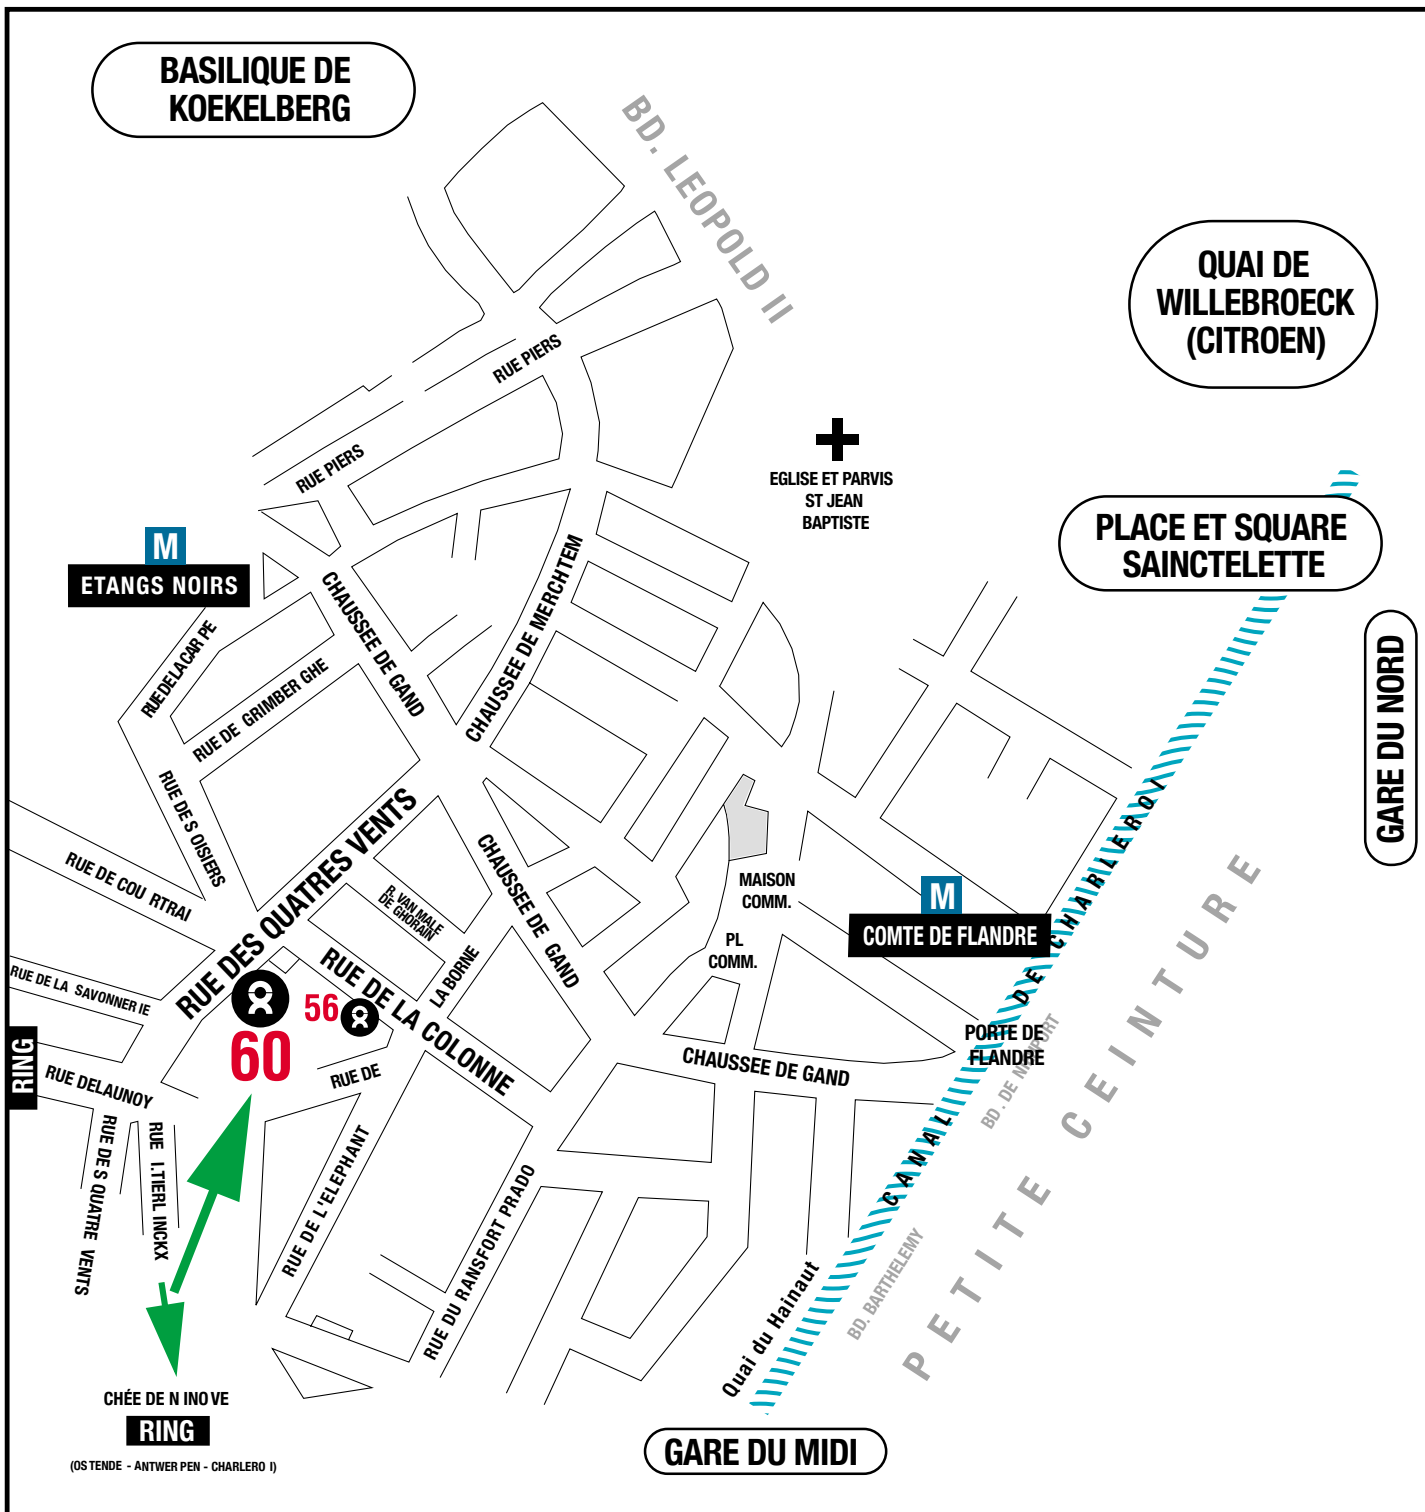

**BASILIQUE DE
KOEKELBERG**

**QUAI DE
WILLEBROECK
(CITROEN)**

+
EGLISE ET PARVIS
ST JEAN
BAPTISTE

**PLACE ET SQUARE
SAINCTELETTE**

GARE DU NORD

METRO : Gare Centrale

Ligne 1 direction Gare de l'Ouest / Ligne 5 direction Erasme

Arrêt : Etangs Noirs

RUE DES QUATRE VENTS 60 - 1080 BRUXELLES - 02/501 67 00 - www.oxfamsol.be

METRO : Centraal Station

Lijn 1 richting Weststation / Lijn 5 richting Erasmus

Halte : Zwarte Vijvers

Oxfam
Solidariteit