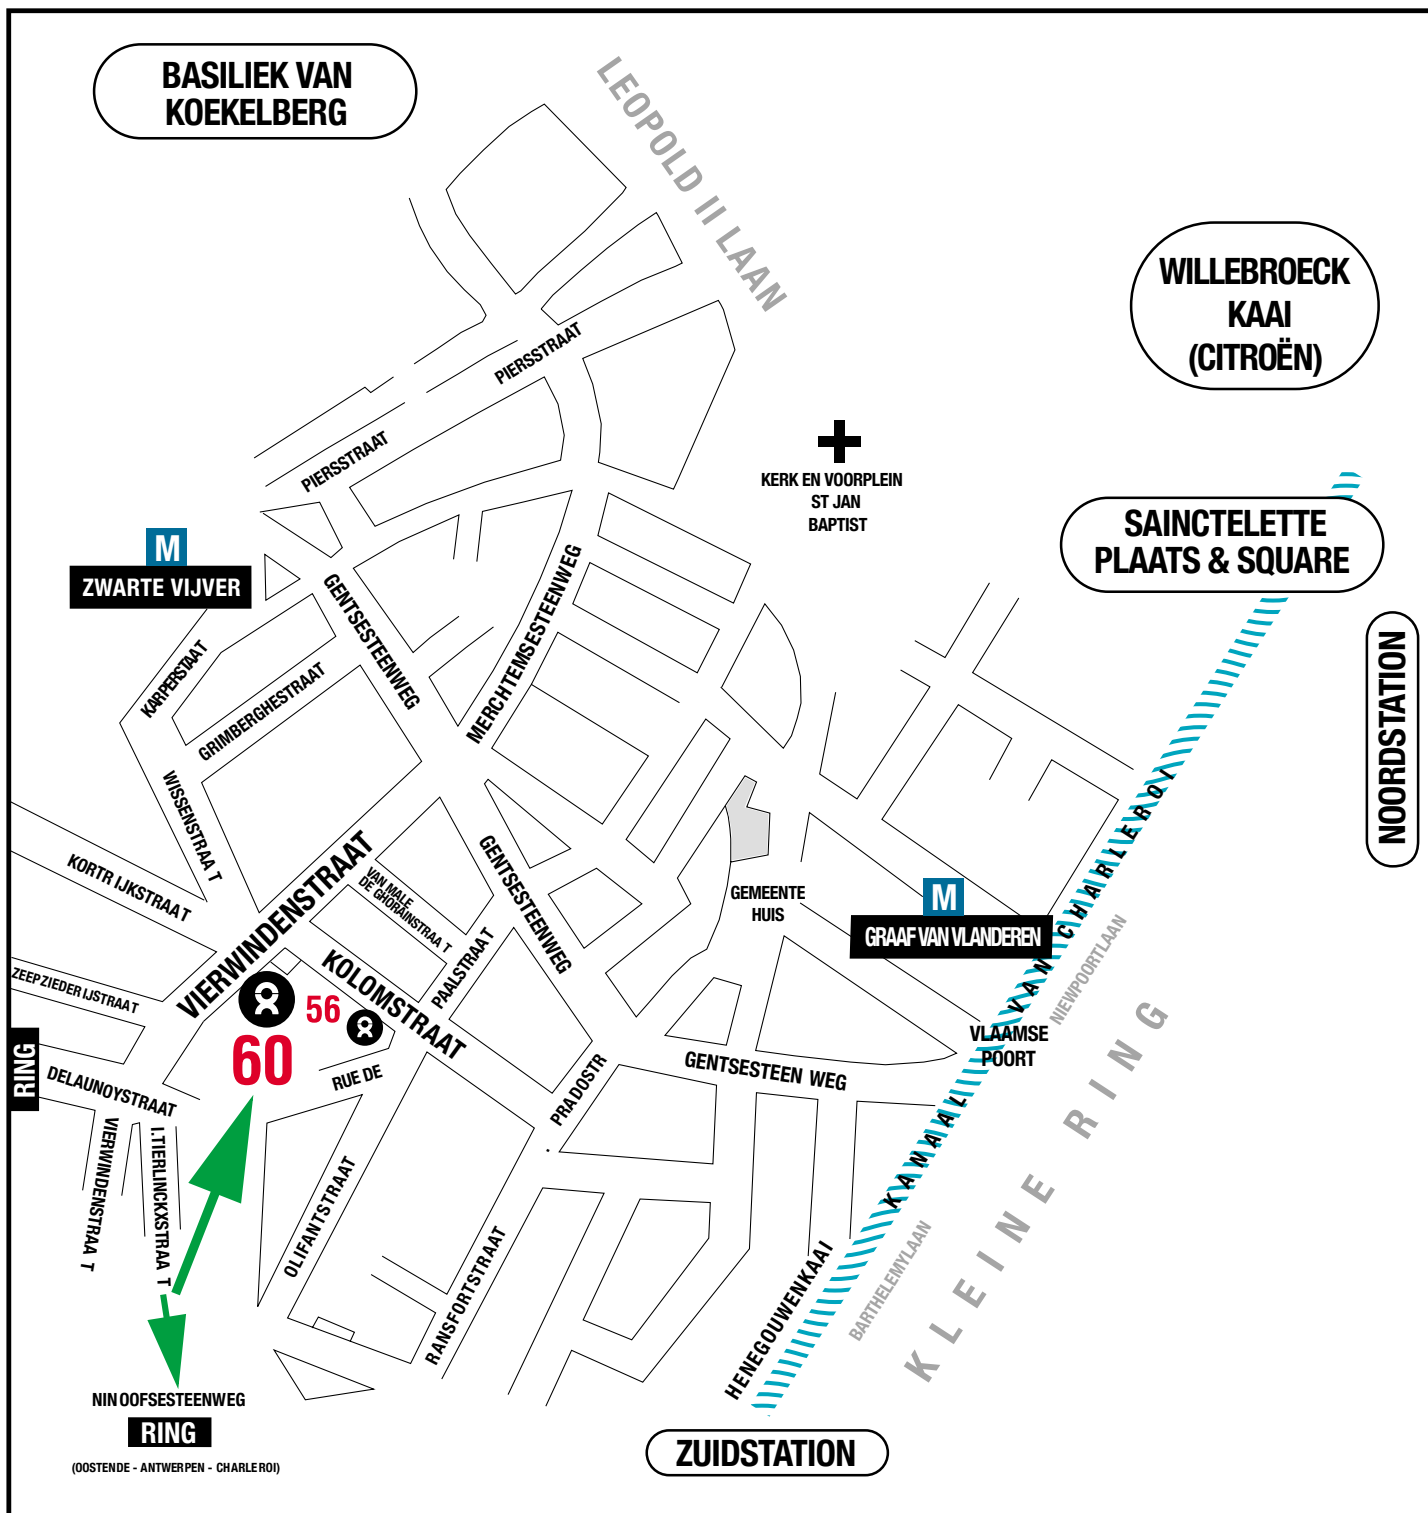

**BASILIQUE DE
KOEKELBERG**

**QUAI DE
WILLEBROECK
(CITROEN)**

+
EGLISE ET PARVIS
ST JEAN
BAPTISTE

**PLACE ET SQUARE
SAINCTELETTE**

GARE DU NORD

METRO : Gare Centrale

Ligne 1 direction Gare de l'Ouest / Ligne 5 direction Erasme

Arrêt : Etangs Noirs

RUE DES QUATRE VENTS 60 - 1080 BRUXELLES - 02/501 67 00 - www.oxfamsol.be

METRO : Centraal Station

Lijn 1 richting Weststation / Lijn 5 richting Erasmus

Halte : Zwarte Vijvers

Oxfam
Solidariteit